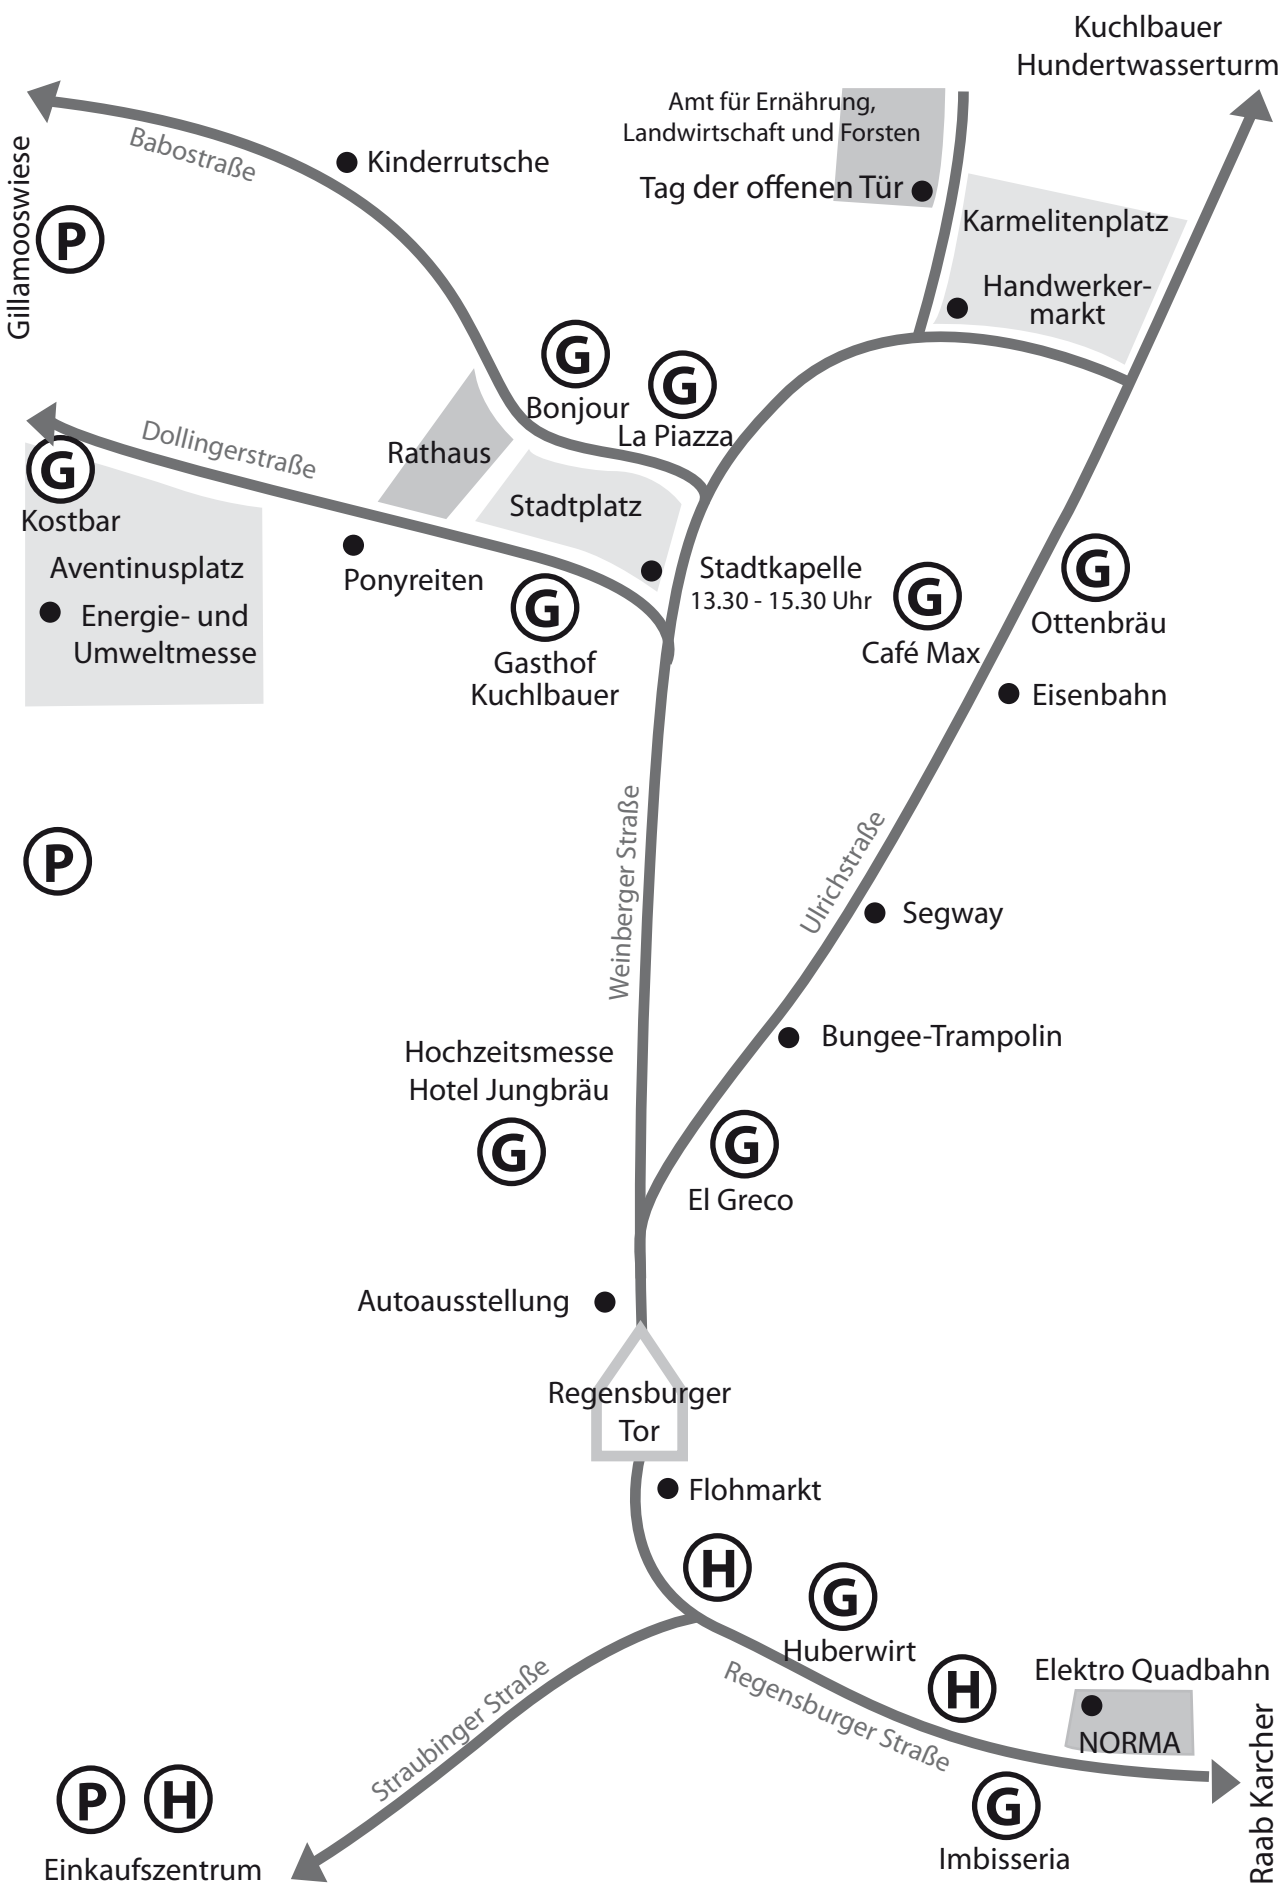

Frühjahrsmarkt Abensberg

(P) = Parkplatz (H) = Shuttlebushaltestelle (G) = Mittagstisch 5,- €